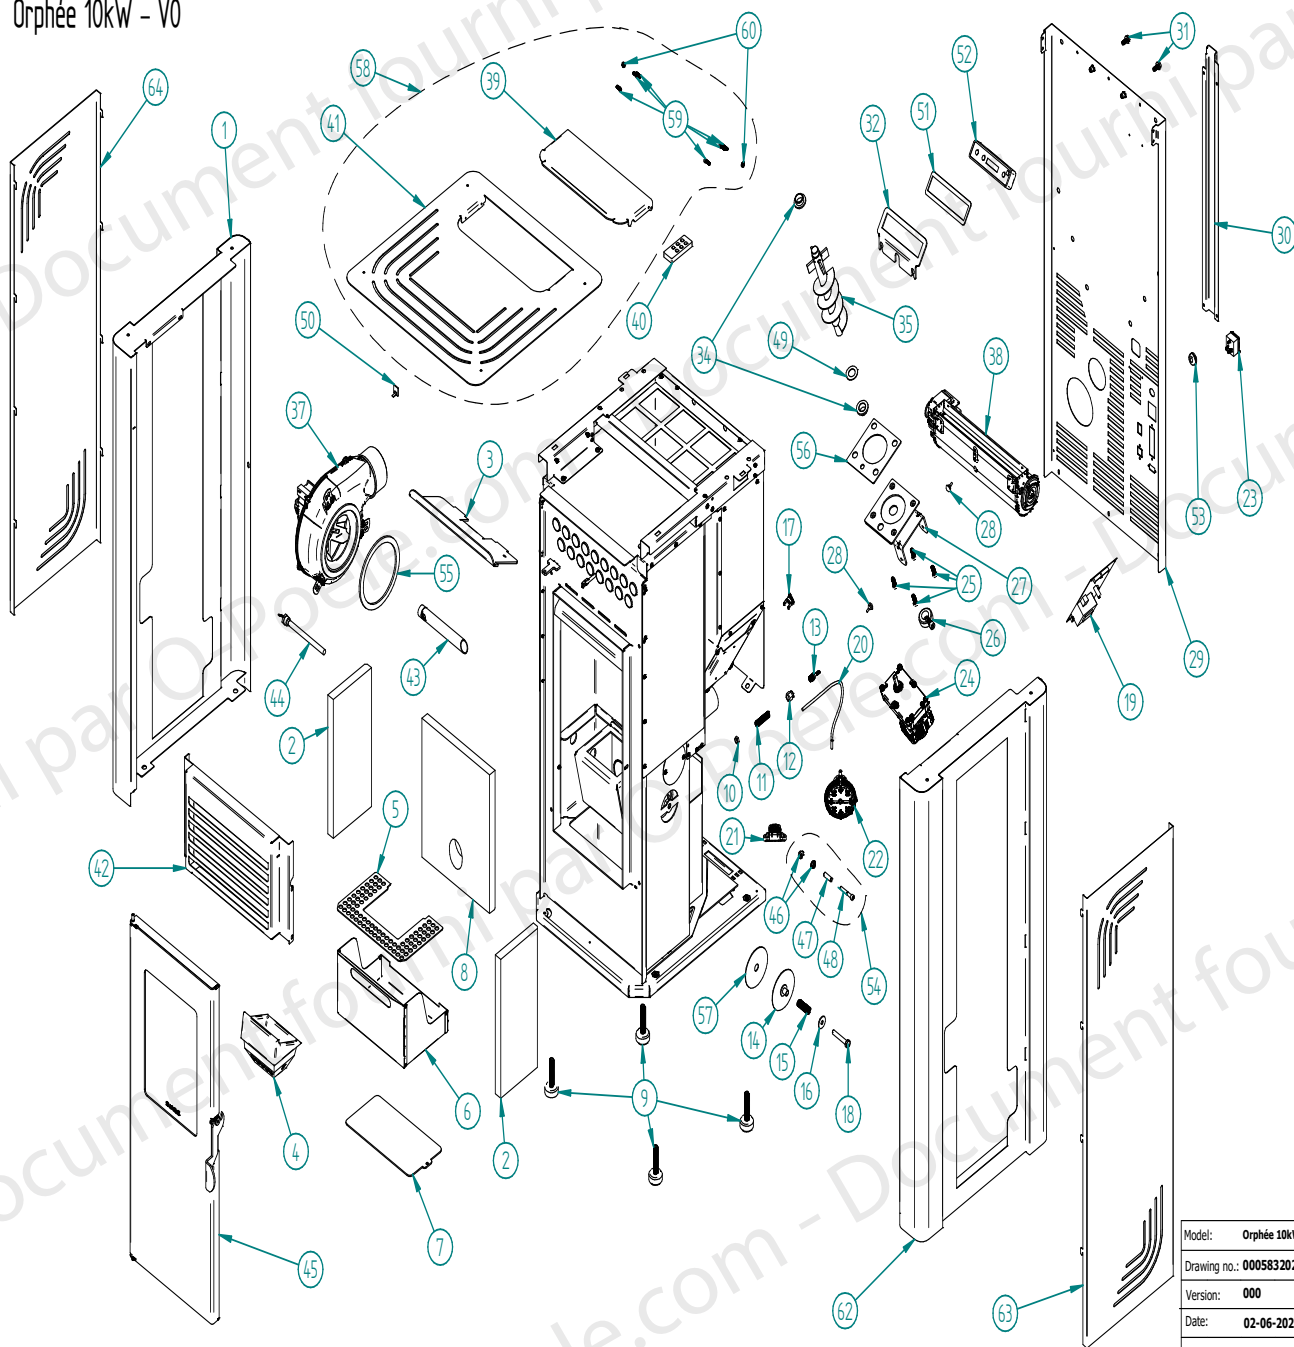

SUPRA

PELLET STOVE SUPRA ORPHÉE 10 NOIR
Code FR9010790B

Appareils TAURUS
Service après vente

PELLET STOVE
ORPHÉE 10 NOIR

Orphée 10kW - VO

Model:	Orphée 10kW
Drawing no.:	000583202006000
Version:	000
Date:	02-06-2020
Page:	1 / 1

Steel Door Orphée 10kW - V0

Model:	Steel Door Orphée 10kW
Drawing n.:	000584202006000
Version:	000
Date:	02-06-2020
Page:	1 / 1

N°	CODE	REF.	LA DESCRIPTION	UNITÉ
45	FR0102750B	46136	PORTE ORPHÉE 11	1
4	FR0102760B	46095	BRÛLEUR	1
7	FR0102770B	46098	PORTE D'ÉCOUTILLE	1
6	FR0102780B	46097	TIROIR À CENDRES	1
5	FR0102790B	46096	AVANT GRILLE	1
8	FR0102060B	46099	PANNEAU ISOLANT A	1
9	FR0102540B	46100	CASIER DE BASE	1
2	FR0102070B	46093	PANNEAU ISOLANT B	1
42	FR0102800B	46133	GRILLE DE SORTIE D'AIR CHAUD EXTÉRIEURE	1
1	FR0102810B	46092	PANNEAU LATÉRAL GAUCHE	1
62	FR0102820B	46153	PANNEAU DE COTE DROIT	1
63	FR0102830B	46154	COUVERCLE DROIT BLANC	1
64	FR0102840B	46155	COUVERCLE GAUCHE BLANC	1
43	FR0102560B	46134	TUBE DE RÉSTANCE	1
44	FR0102220B	46135	LA RÉSTANCE	1
41 + 39 + 58 + 59 + 60	FR0102850B	46132;46130;46149 46150;46151	TOP SET PANNEAU	1
37	FR0102180B	46128	EXTRACTEUR DE FUMÉE	1
55	FR0102190B	46146	JOINT EXTRACTEUR DE FUMÉE	1
3	FR0102860B	46094	PLAQUE DÉFLECTRICE	1
40	FR0102370B	46131	COMMANDE DE COMMANDE A DISTANCE	1
21	FR0102140B	46112	SUPPORT DE FUMÉE	1
22	FR0102160B	46113	PRESSOSTAT	1
20	FR0102610B	46111	TUBO SILICONE 8x6x331	1
17	FR0102870B	46108	THERMOSTAT	1
19	FR0102600B	46110	PLAQUE ÉLECTRIQUE	1
23	FR0102640B	46114	BOUTON ON / OFF	1
24	FR0102280B	46115	MOTEUR	1
26	FR0102290B	46117	DOUILLE DE MOTEUR	1
27	FR0102300B	46118	SUPPORT MOTEUR	1
38	FR0102620B	46129	VENTILATEUR	1
56	FR0102310B	46147	JOINT MOTEUR	1
34	FR0102320B	46125	DOUILLE SEM FIM	1
35	FR0102360B	46126	PARAFUSO SEM FIM - P6	1
49	FR0102330B	46140	RONDELLE ORPHÉE 7	1
51	FR0102880B	46142	ÉCRAN D'AFFICHAGE	1
52	FR0102890B	46143	DISPLAY	1