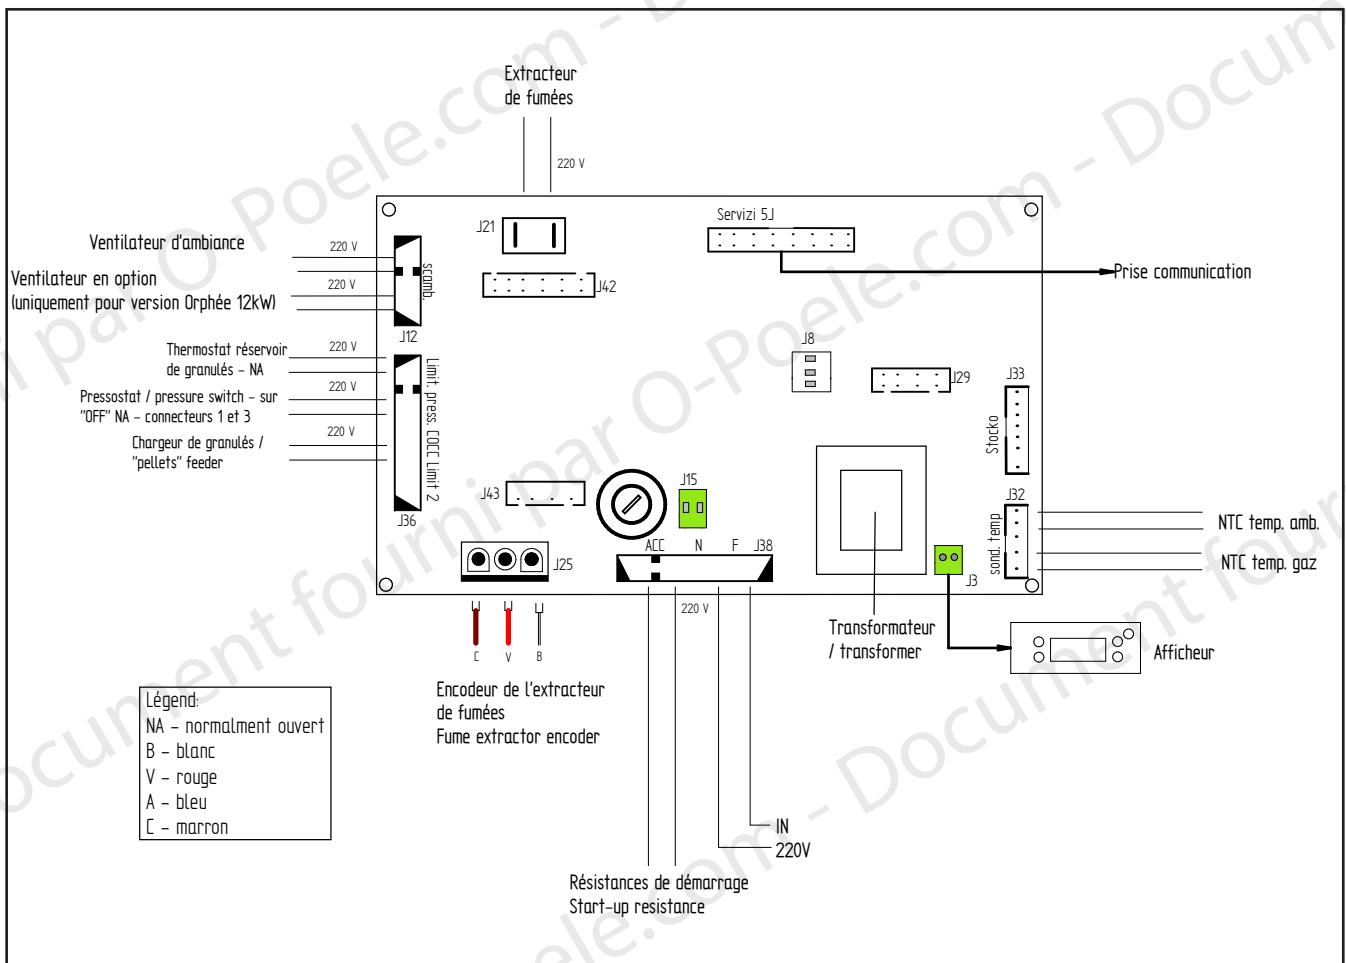

Caractéristiques techniques

Mod:	ORPHÉE 10 NOIR
Réf:	FR9010790B
Voltaje:	220/240V ~ 50Hz
Puissance:	182W

Schéma électrique

Les images présentées et / ou leur couleur sont une représentation virtuelle référentielle et sans engagement, et peuvent légèrement changer.